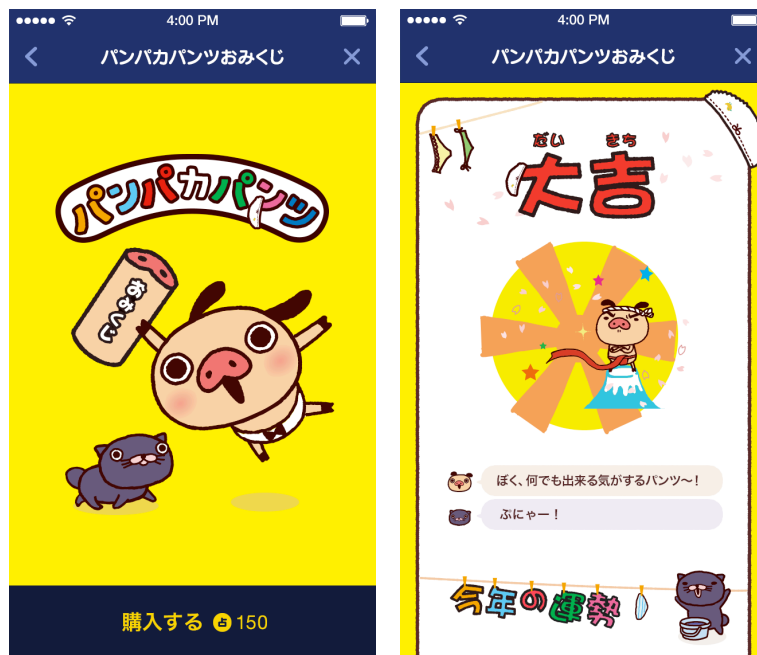

発表日：2015年12月29日

「LINE 占い」にパンパカパンツが新登場 恋愛運や金運を占ってくれる！

株式会社ディー・エル・イー（本社：東京都千代田区、代表取締役：椎木隆太、以下、DLE）は、静岡放送株式会社（本社：静岡市駿河区、社長：桂英治）との共同開発キャラクター「パンパカパンツ」を用いた占いコンテンツ「パンパカパンツおみくじ」を「LINE占い」にて配信を開始したことをお知らせします。

「LINE占い」は、LINE株式会社がAppStore・GooglePlayより配信するスマートフォン向け占いアプリで、TVや雑誌で話題の有名占い師による本格占いなどのコンテンツを楽しむことができます。

今回、その「LINE占い」内に「キャラクターおみくじ」が新設され、そこにLINEキャラクターや、「紙兎ロペ」「アラサーちゃん」と共にパンパカパンツが登場し、パンパカパンツのおみくじでは、アプリ内コインを使って、総合運・恋愛運・金運を占うことができます。

■アプリ「LINE占い」

Appstore : <https://itunes.apple.com/jp/app/id595265709?mt=8>

GooglePlay : <https://play.google.com/store/apps/details?id=jp.naver.linefortune.android&hl=ja>

ダウンロード：無料

アプリ内課金：あり

※「パンパカパンツおみくじ」は、占いコインが150コインが必要です。

【「パンパカパンツ」とは】

DLEとSBS（静岡放送）の共同企画として2008年にスタート。SBSでの放送以来、一度見聞いたら忘れられないフレーズと愛らしいダンスでたちまち大人気に！ 静岡県内で知らない人はいないと言われるほどになりました。

また、2013年1月に登場したLINEスタンプ（有料）が大好評。すぐさま第2弾、第3弾が登場し、リリース直後世界ランキング1位に。さらにLINEアニメーションスタンプでは、「パンパカパンツアニメーションスタンプ」第1弾（2014年10月発売開始）が「2014年ヒットスタンプ30選」に選出されたほか、続く「パンパカパンツ 動くスタンプ2」（2015年1月発売開始）が日・米・台湾で1位、同年5月発売の「しゃべって踊るパンパカパンツスタンプ3」は、米国・韓国・スペイン・香港・インドネシア・トルコで1位を獲得、そして8月に発売した「しゃべる踊る♪パンパカパンツスタンプ4」は、日本・米国・韓国・スペイン・香港・インドネシア・トルコにて1位、タイ・台湾でも2位を獲得し、世界的に高い人気を博しています。