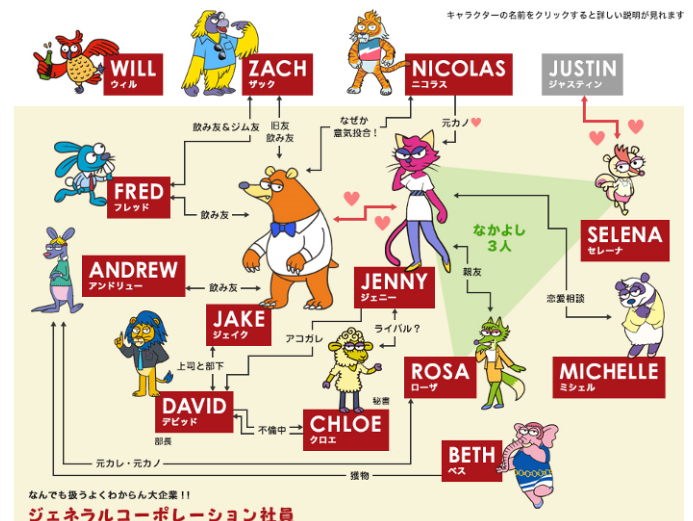

■ジェニー役：たかはし智秋

■ミシェル役：白鳥久美子

■セレーナ役：田所あずさ

ANISAVA は、成年層の海外アニメ市場をメインターゲットにした完全大人向けのオールイングリッシュラブコメディ。日本では、2013年9月よりキッズステーションにて放送、YouTubeでも配信され、まさにアニメ版セックス・アンド・ザ・シティといった過激な内容が話題となりました。その ANISAVA が豪華声優を引き連れ日本語吹替版として再始動いたします。同アニメのヒロインで、ダメな彼氏に手を焼いている猫のジェニー役は、セクシーすぎる声優として人気のたかはし智秋さん、ジェニーの同僚で小悪魔的な側面もあるリスのセレーナ役は、第36回ホリプロタレントスカウトキャラバンでグランプリを獲得した田所あずささんが担当いたします。また男性経験がなく妄想癖のあるパンダ、ミシェル役をたんぼぼの白鳥久美子さんが担当し、アニメキャラクターに負けないバラエティにとんだキャストिंगで吹き替え版を盛り上げます。

ANISAVA を彩るのは、人気スペインデザイナー集団 Kukulxumusu（ククシュムシュ）がデザインした擬人化動物キャラクター。主役カップルが働くジェネラル・コーポレーションを中心に、都会のジャングルで暮らす彼らは、様々な仕事や恋愛事情などが絡み合ったエキサイティングな日常を送っています。日本語吹替版では、英語版の面白さはそのままにより日本の成年層に向け、アニメファンはもちろん、それ以外の視聴者層にもテレビドラマを見るような感覚で楽しめる作品として発信いたします。

■第3回アニ玉祭にて出演声優によるトークショー決定！！

第3回アニ玉祭（アニメ・マンガ祭り in 埼玉）にてたかはし智秋さん、田所あずささん出演のトークショーを行います！

日時：10月17日（土）、14：50～

場所：アニ玉祭 屋外メインステージ

アニ玉祭HP：<http://anitamasai.jp/>

■アニメ「ANISAVA」について

タイトル：ANISAVA（アニサバ）

放送尺・話数：5分x13話

ジェイク・ワイルドは、27歳独身、しがないデザイナー、性格温厚優柔不断、そして野性を心の奥に隠したクマ！ジェイクの彼女、超強気のコネコ・ジェニー、バツ15の子沢山ウサギ・フレッド、マッチョ弁護士のオランウータン・ザック、オフィスを牛耳るお局エレファント・ベス、部下と不倫中のライオン上司・デビッドなど、ジェイクの周りにはクセモノアニマルだらけ！仕事、恋、友情、はちみつポット…悩みの尽きないジェイクに幸せは訪れるのか！？都会のジャングルに暮らすオトコとオンナの悲喜こもごものアニマルライフ・ラブコメディ、とくとご覧あれ！