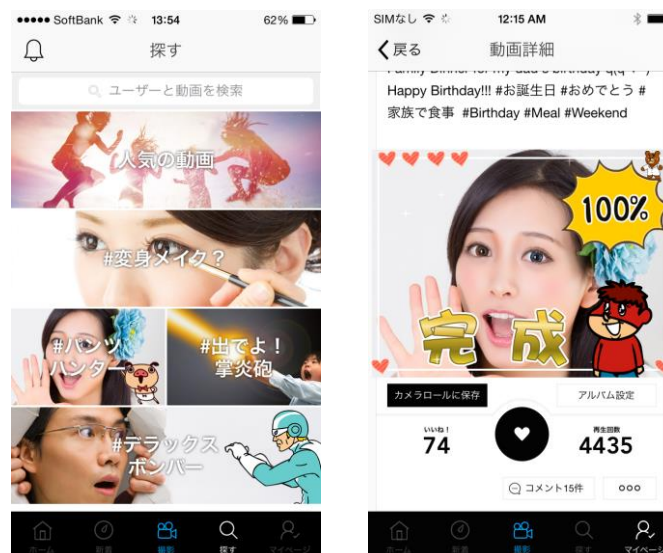

## 世界初の技術による、これまでにない 新しいスマートフォン向け動画コミュニケーションアプリ “ShowMeEx (ショーミックス)” iOS 版の提供開始

株式会社ディー・エル・イー（本社：東京都千代田区 代表取締役：椎木 隆太、以下DLE）は、世界初の技術による、これまでにない新しいスマートフォンユーザー向け動画コミュニケーションアプリ（動画撮影・編集・共有・評価）“ShowMeEx (ショーミックス)”iOS版をリリースしたことを発表いたします。

### ■ ShowMeEx (ショーミックス) 概要

近年、スマートフォンの普及とSNSの広がりによって、個人が文章や写真をインターネット上に発信する機会が増えています。Twitterは「文章」の発信を促進し、facebookやInstagramは「写真」の発信を促進しました。しかしながら「動画」については撮影や編集に関わる知識や技術のハードルの高さから、まだ一般的なコミュニケーションツールとしては、広まっておりません。

#### <アプリ概要>

【配信日】11月13日予定 【利用料金】基本無料

【配信サイト】iOS : <https://itunes.apple.com/us/app/showmeex/id939495412>

【ジャンル】写真・ビデオ 【配信元】DLE

【著作権表記】 ©DLE Inc.All Right Reserved.

【多言語対応】日本語・英語

11月末までには、下記言語に対応予定。

繁体中国語、簡体中国語、韓国語、ベトナム語、タイ語、スペイン語、ポルトガル語