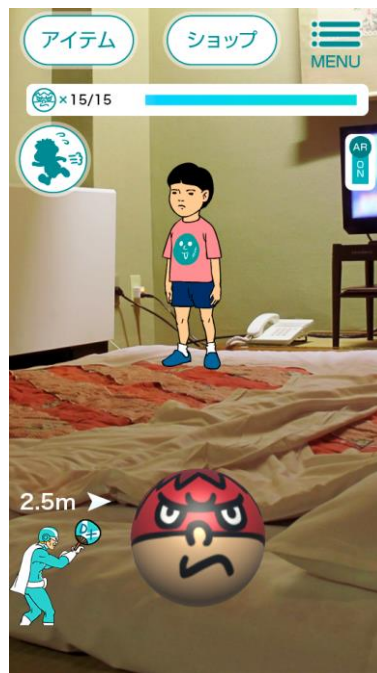

発表日：2016年9月21日

位置情報不要！歩かなくてOKのARゲームアプリ 田舎でもボール投げ放題の「タカモンGO」本日リリース！

株式会社ディー・エル・イー（本社：東京都千代田区、代表取締役：椎木隆太、以下、DLE）は、スマートフォン向けのゲームアプリ「タカモンGO（iPhone版タイトル：鷹の爪団とGO!）」を、本日リリースいたしましたのでお知らせいたします。

©DLE

【スマートフォン向けゲームアプリ「タカモンGO（iPhone版タイトル：鷹の爪団とGO!）」とは】

「タカモンGO（iPhone版タイトル：鷹の爪団とGO!）」は、位置情報不要で、現実に出歩かなくても遊べるゲームになっており、田舎で十分にボールを投げる事が出来なかった人や、そもそも家や布団の中から出たくない人におススメのゲームとなっています。

- ・様々な「なんとかモン」を捕まえる事ができ、捕まえた「なんとかモン」は図鑑で閲覧が可能です。
- ・AR機能をONにする事で、まるで目の前に「なんとかモン」がいるかのような感覚で遊べます。
- ・さらに、予約TOP10にて「タカモンGO（iPhone版タイトル：鷹の爪団とGO!）」を予約すると、『タカモンGOぶらす』を制作できるキットをゲットできます。
- ・予約TOP10はコチラから⇒ [【https://yoyaku-top10.jp/u/a/MTk1MjQ】](https://yoyaku-top10.jp/u/a/MTk1MjQ)

■概要

ジャンル：シミュレーション

▼iOS

鷹の爪団とGO!

<http://bit.ly/i-takamon>

iOS

Android